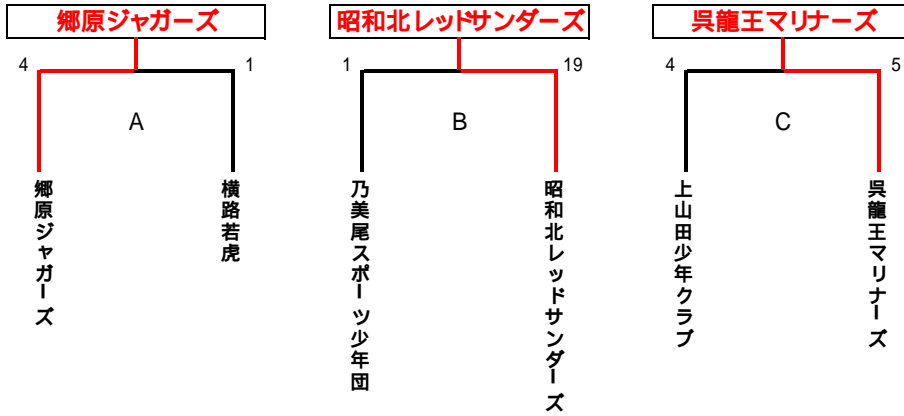

# 安芸高原交流カップ 予選組合わせ表

トイレ	D	E	F	
	A	B	C	
	本部			

- 第一試合 9:00~
- 第二試合 10:15~
- 第三試合 11:30~
- 第四試合 12:45~
- 決勝戦 14:00~

熊野町民グラウンド

## 決勝戦組合わせ