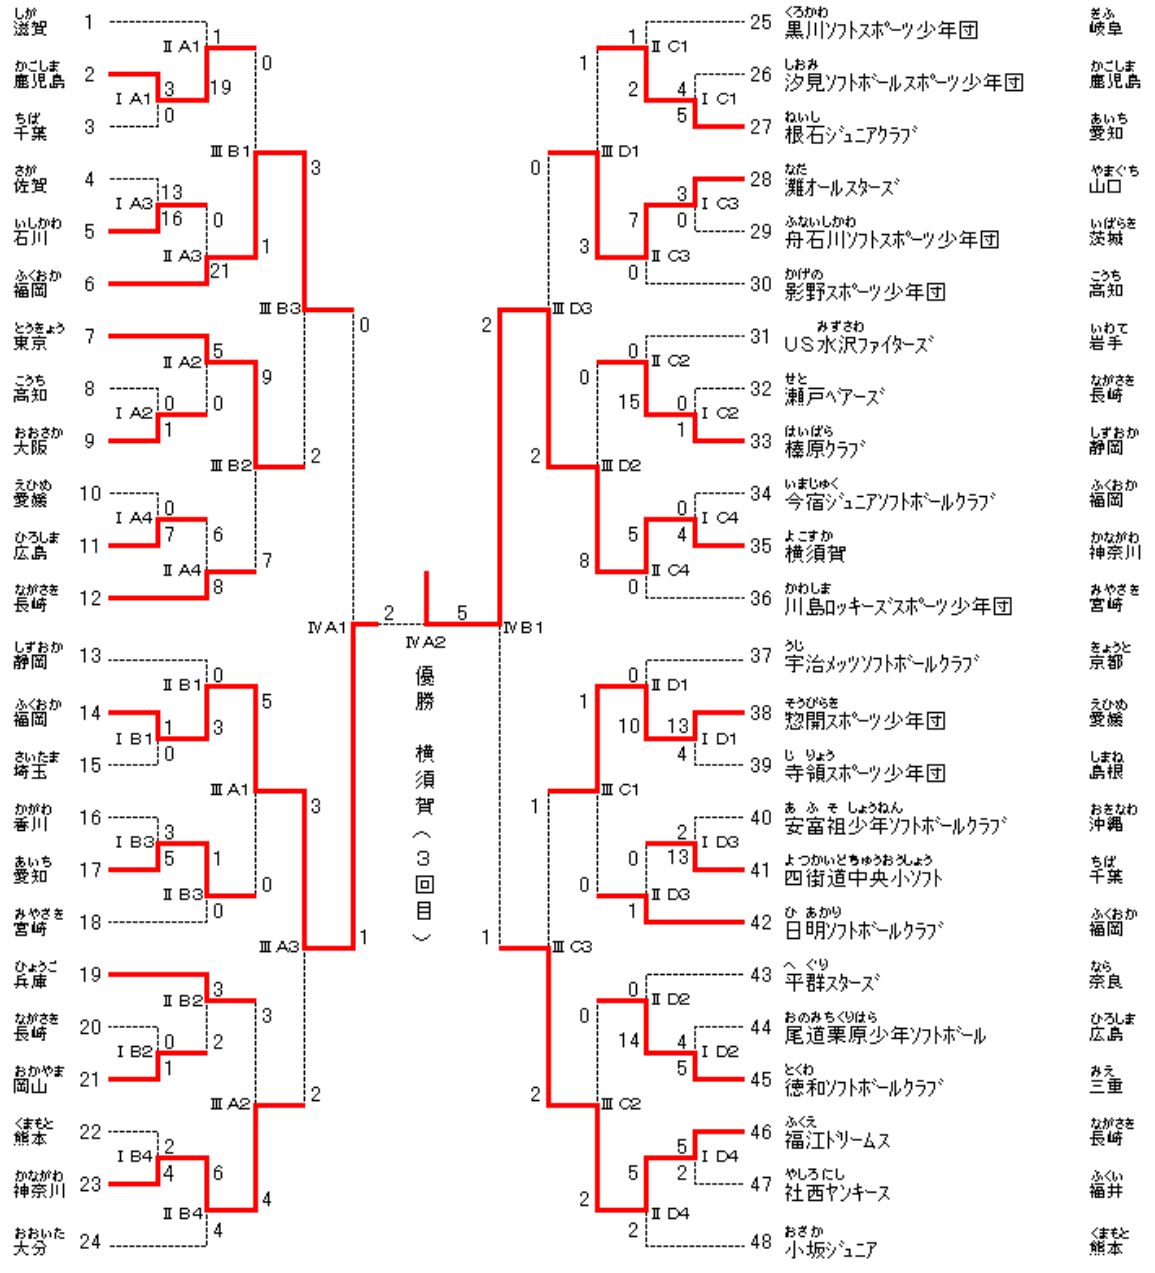

第20回全日本小学生男子ソフトボール大会結果

会期 平成18(2006)年8月5日(土)～8日(火) 会場 福岡県北九州市香月中央運動場

- はと もり  
旭ノ森ファイターズ
- ばんせい  
万世ソフトボールスポーツ少年団
- かつら  
勝浦子ども会
- かわそえ  
川副少年ソフトボール
- ふたつかにくも  
丸二塚何久層クラブ
- くら たいいち  
小倉第一ジュニアホークス
- やくち  
矢口イーグルス
- ひろみ  
弘見ソフトボール子ども会
- べすとまつばらだんし  
全松原男子
- み ぶ  
味生トリムズ
- こうはら  
郷原シャガーズ
- OHフレンズ
- あかさ  
赤佐EFウエリソフトボール  
スポーツ少年団
- よしづか  
吉塚ワッパーズ
- くげ  
久下トルフィンズ
- も ころ  
十河パイレーツ
- おかさき  
岡崎ジュニアクラブ
- しおみ  
塩見ファイターズスポーツ少年団
- ひめじ  
姫路イーグレット
- ひろた  
広田ブルーウィングス
- おかやましゅうねん  
岡山少年ソフトボールクラブ
- うししゅう  
オール牛小ソフトボールクラブ
- せいしゅう  
西湘
- あけのたかね  
明野高尾P・Cソフトボール  
スポーツ少年団

I A1: 1日目、A1-ト、第1試合

第1試合 9:00～ 第2試合 11:00～ 第3試合 13:00～ 第4試合 15:00～

第20回全日本小学生女子ソフトボール大会結果

会期 平成18(2006)年8月5日(土)~8日(火) 会場 宮崎県総合運動公園広場A~D

かたむらにしかに  
帷子西可見ソフト

TEAM長崎

大坊小学校ソフトボール部

土居スポーツ少年団