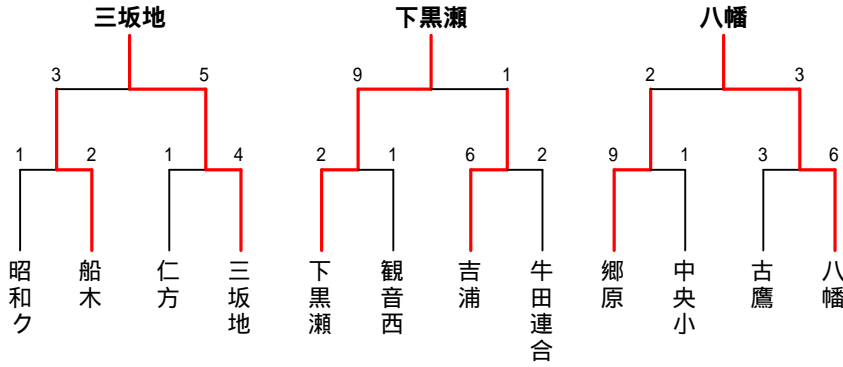

決勝トーナメント表

決勝トーナメントの審判は呉地区及び勝ち残っているチームの帯同審判で実施します。

予選リーグ対戦表&コート割り

焼山公園コート割り

試合	対戦相手	塁審
第1試合	-	
第2試合	-	
第3試合	-	
第4試合	-	

注) **チーム名** はコート一式をお願い致します。
コート一式 : バース、ネット、ラインカー

中央小コート割り

試合	対戦相手	塁審
第1試合	-	
第2試合	- 第1試合の敗者	第1試合の勝者
第3試合	- 第1試合の勝者	第1試合の敗者

中央小の決勝トーナメント出場チームは焼山公園に移動してください。