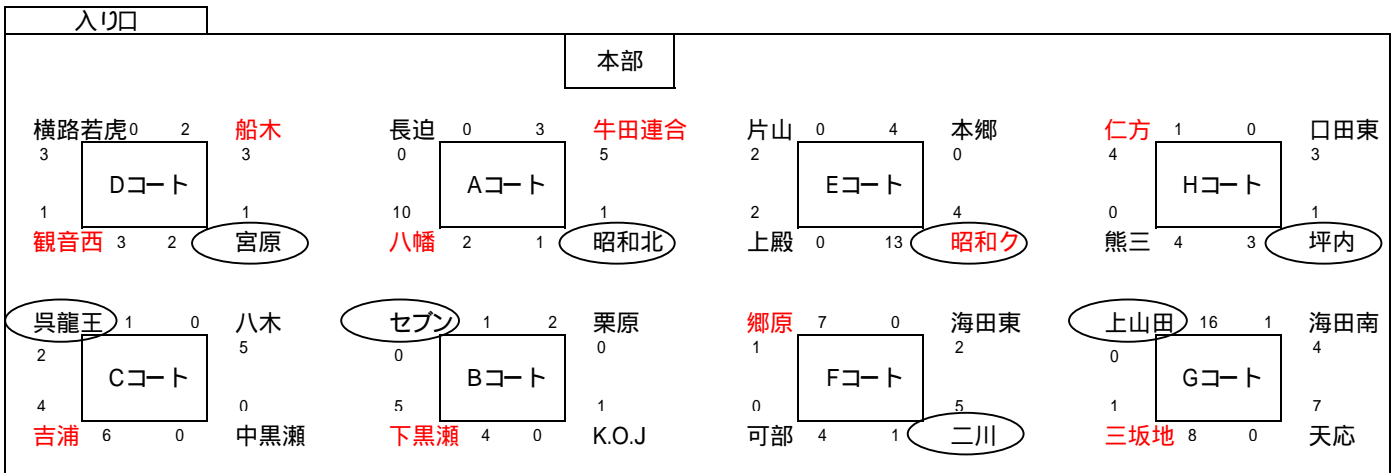

決勝トーナメント表

決勝トーナメントの審判は呉地区及び勝ち残っているチームの帯同審判で実施します。

予選リーグ対戦表&コート割り

焼山公園コート割り

試合	対戦相手	塁審
第1試合	-	
第2試合	-	
第3試合	-	
第4試合	-	

注) **チーム名** はコート一式をお願い致します。
コート一式 : バース、ネット、ラインカー

中央小コート割り

試合	対戦相手	塁審
第1試合	-	
第2試合	- 第1試合の敗者	第1試合の勝者
第3試合	- 第1試合の勝者	第1試合の敗者

中央小の決勝トーナメント出場チームは焼山公園に移動してください。