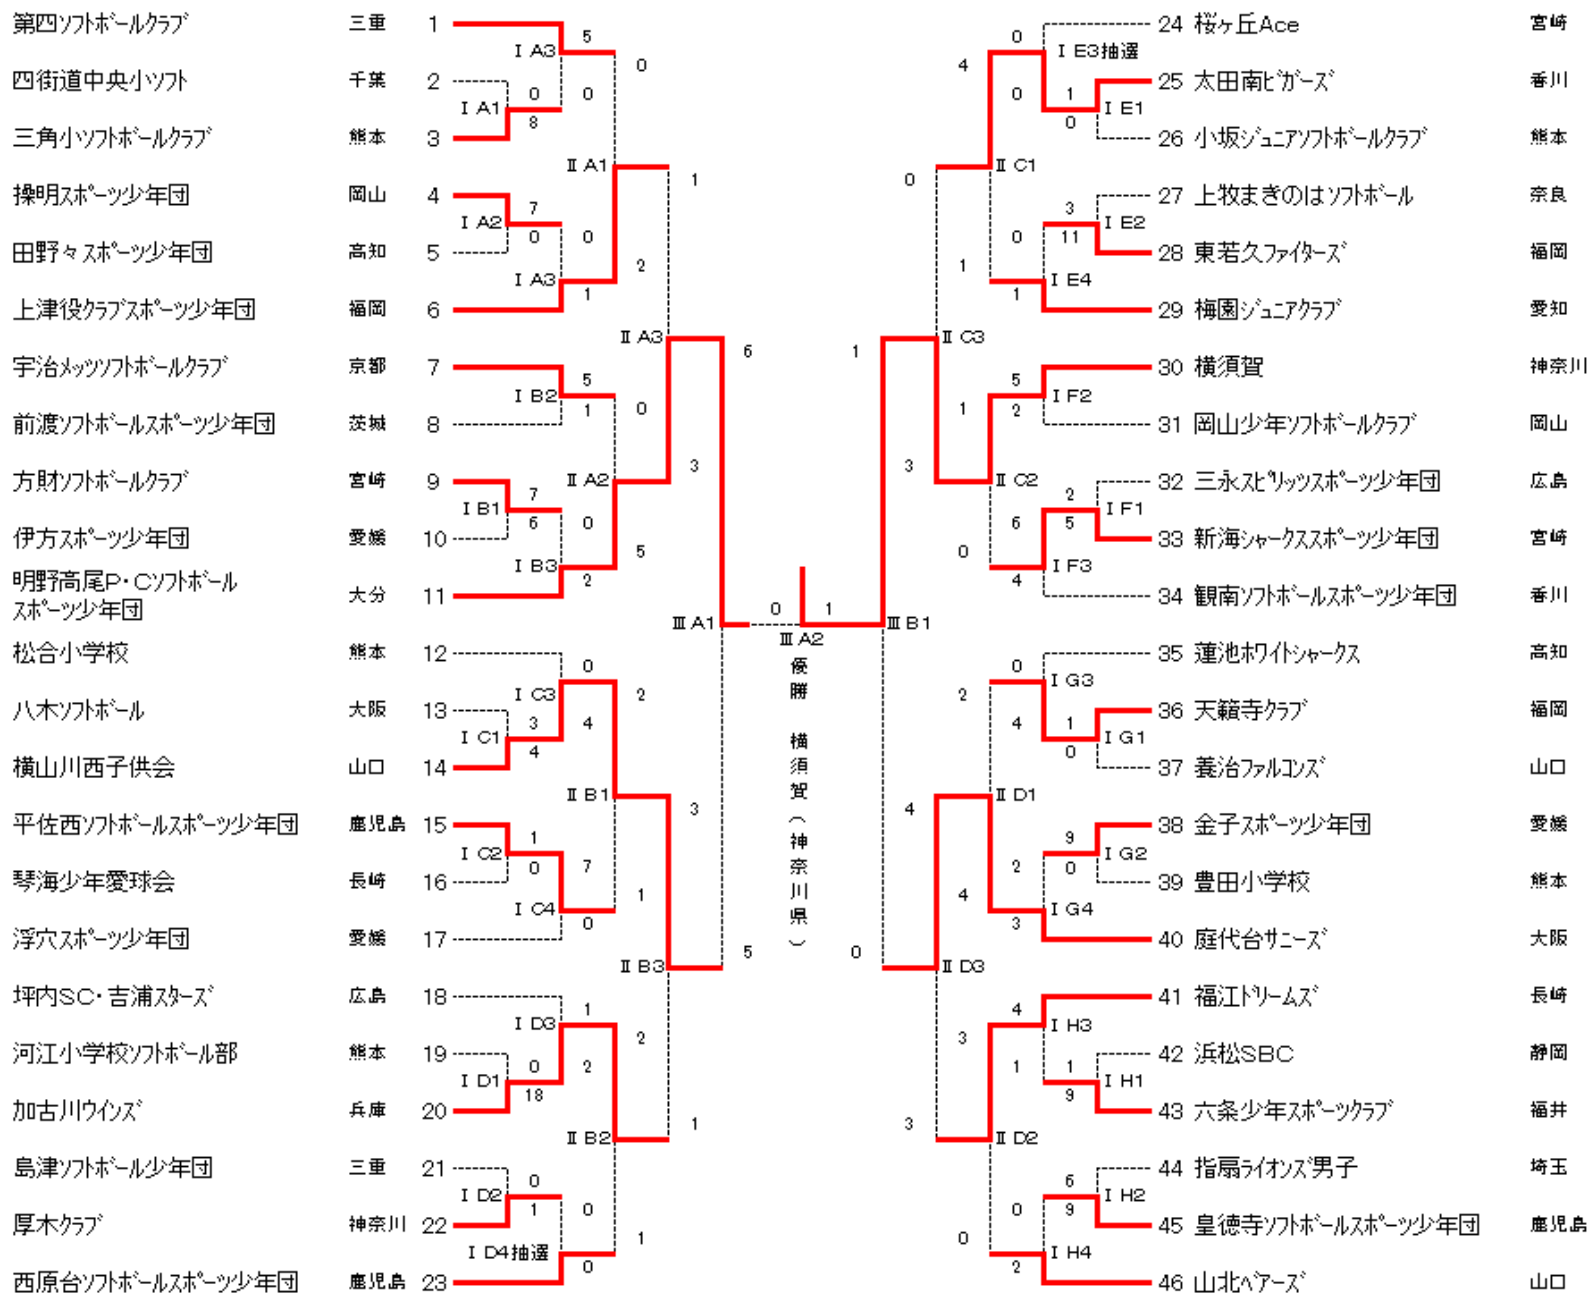

第1回春季全日本小学生男子ソフトボール大会結果
 会期 平成20(2008)年3月28日(金)~30日(日) 予備日3月31日(月)
 会場 熊本県八代市球磨川河川敷スポーツ公園 A・B・C・D・F・G・H 球場

I A1:1日目、A1~I、第1試合

第1試合 9:00~ 第2試合11:00~ 第3試合13:00~ 第4試合15:00~