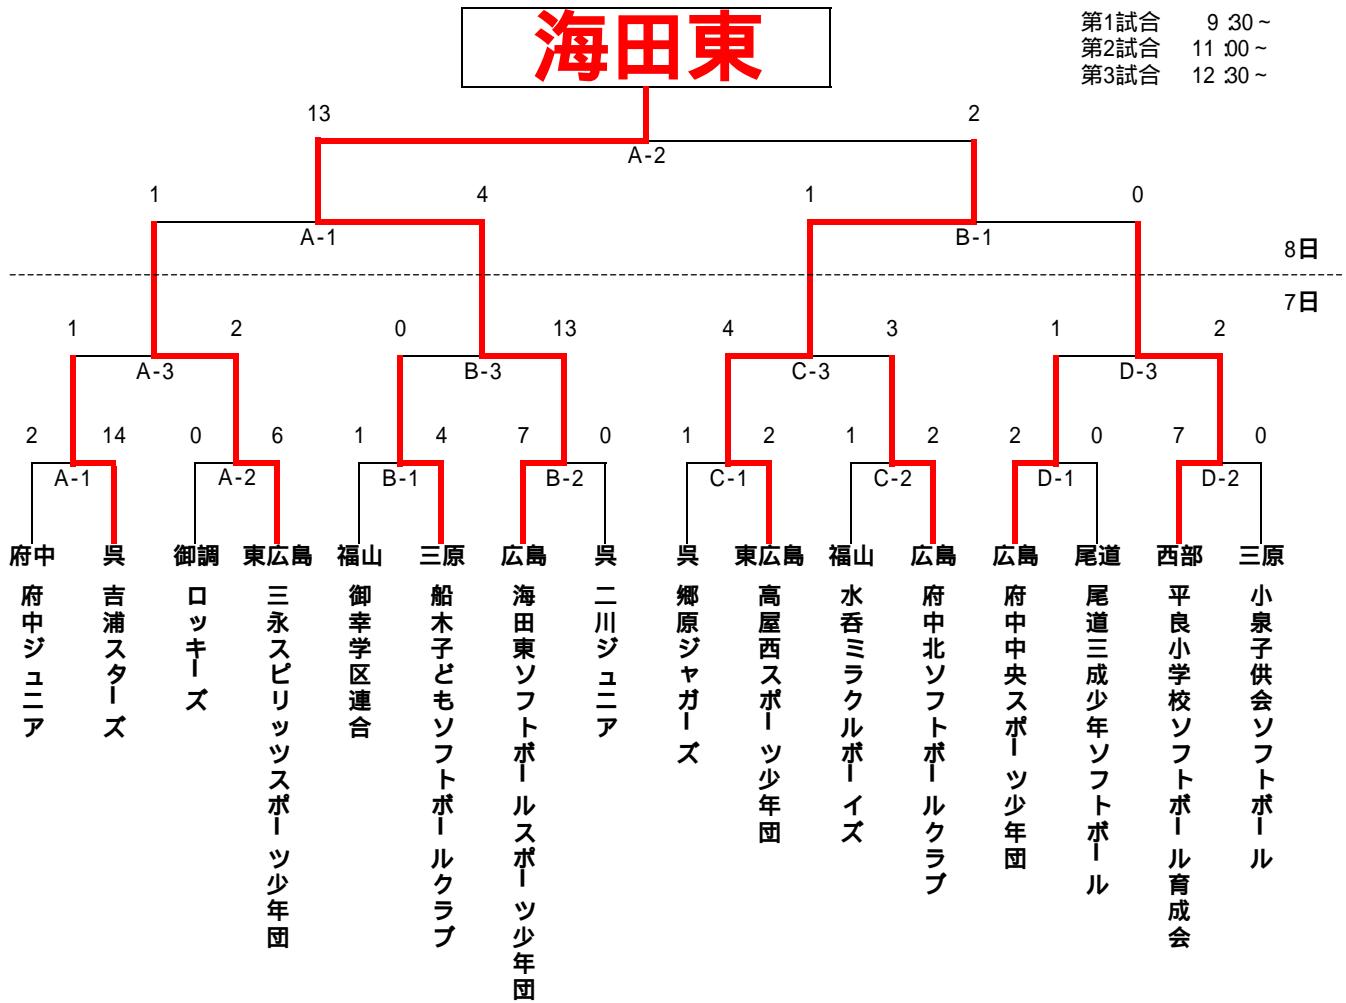

第20回 広島県小学生男女ソフトボール選手権大会 兼 第22回全日本小学生男女ソフトボール大会広島県予選

会期 平成20年6月7日(土)8日(日)
会場 マツダスポーツグラウンド(中核工業団地)

第1試合 9:30~
第2試合 11:00~
第3試合 12:30~

女子の部

優勝 東広島プリンセス

E-1	(東広島) 東広島プリンセス	6	-	4	呉ガールズ (呉)
E-2	(東広島) 東広島プリンセス	9	-	2	広島レッドクイーンズ (広島)
E-3	(呉) 呉ガールズ	6	-	13	広島レッドクイーンズ (広島)

全国大会 8月1日(金)開会式 8月2日(土)~5日(火) 男子:静岡県牧野原 女子:東京都江戸川区

西日本大会 7月26日(土)~27日(日) 福岡県福岡市

中国大会 8月30日(土)~31日(日) 広島県東広島市